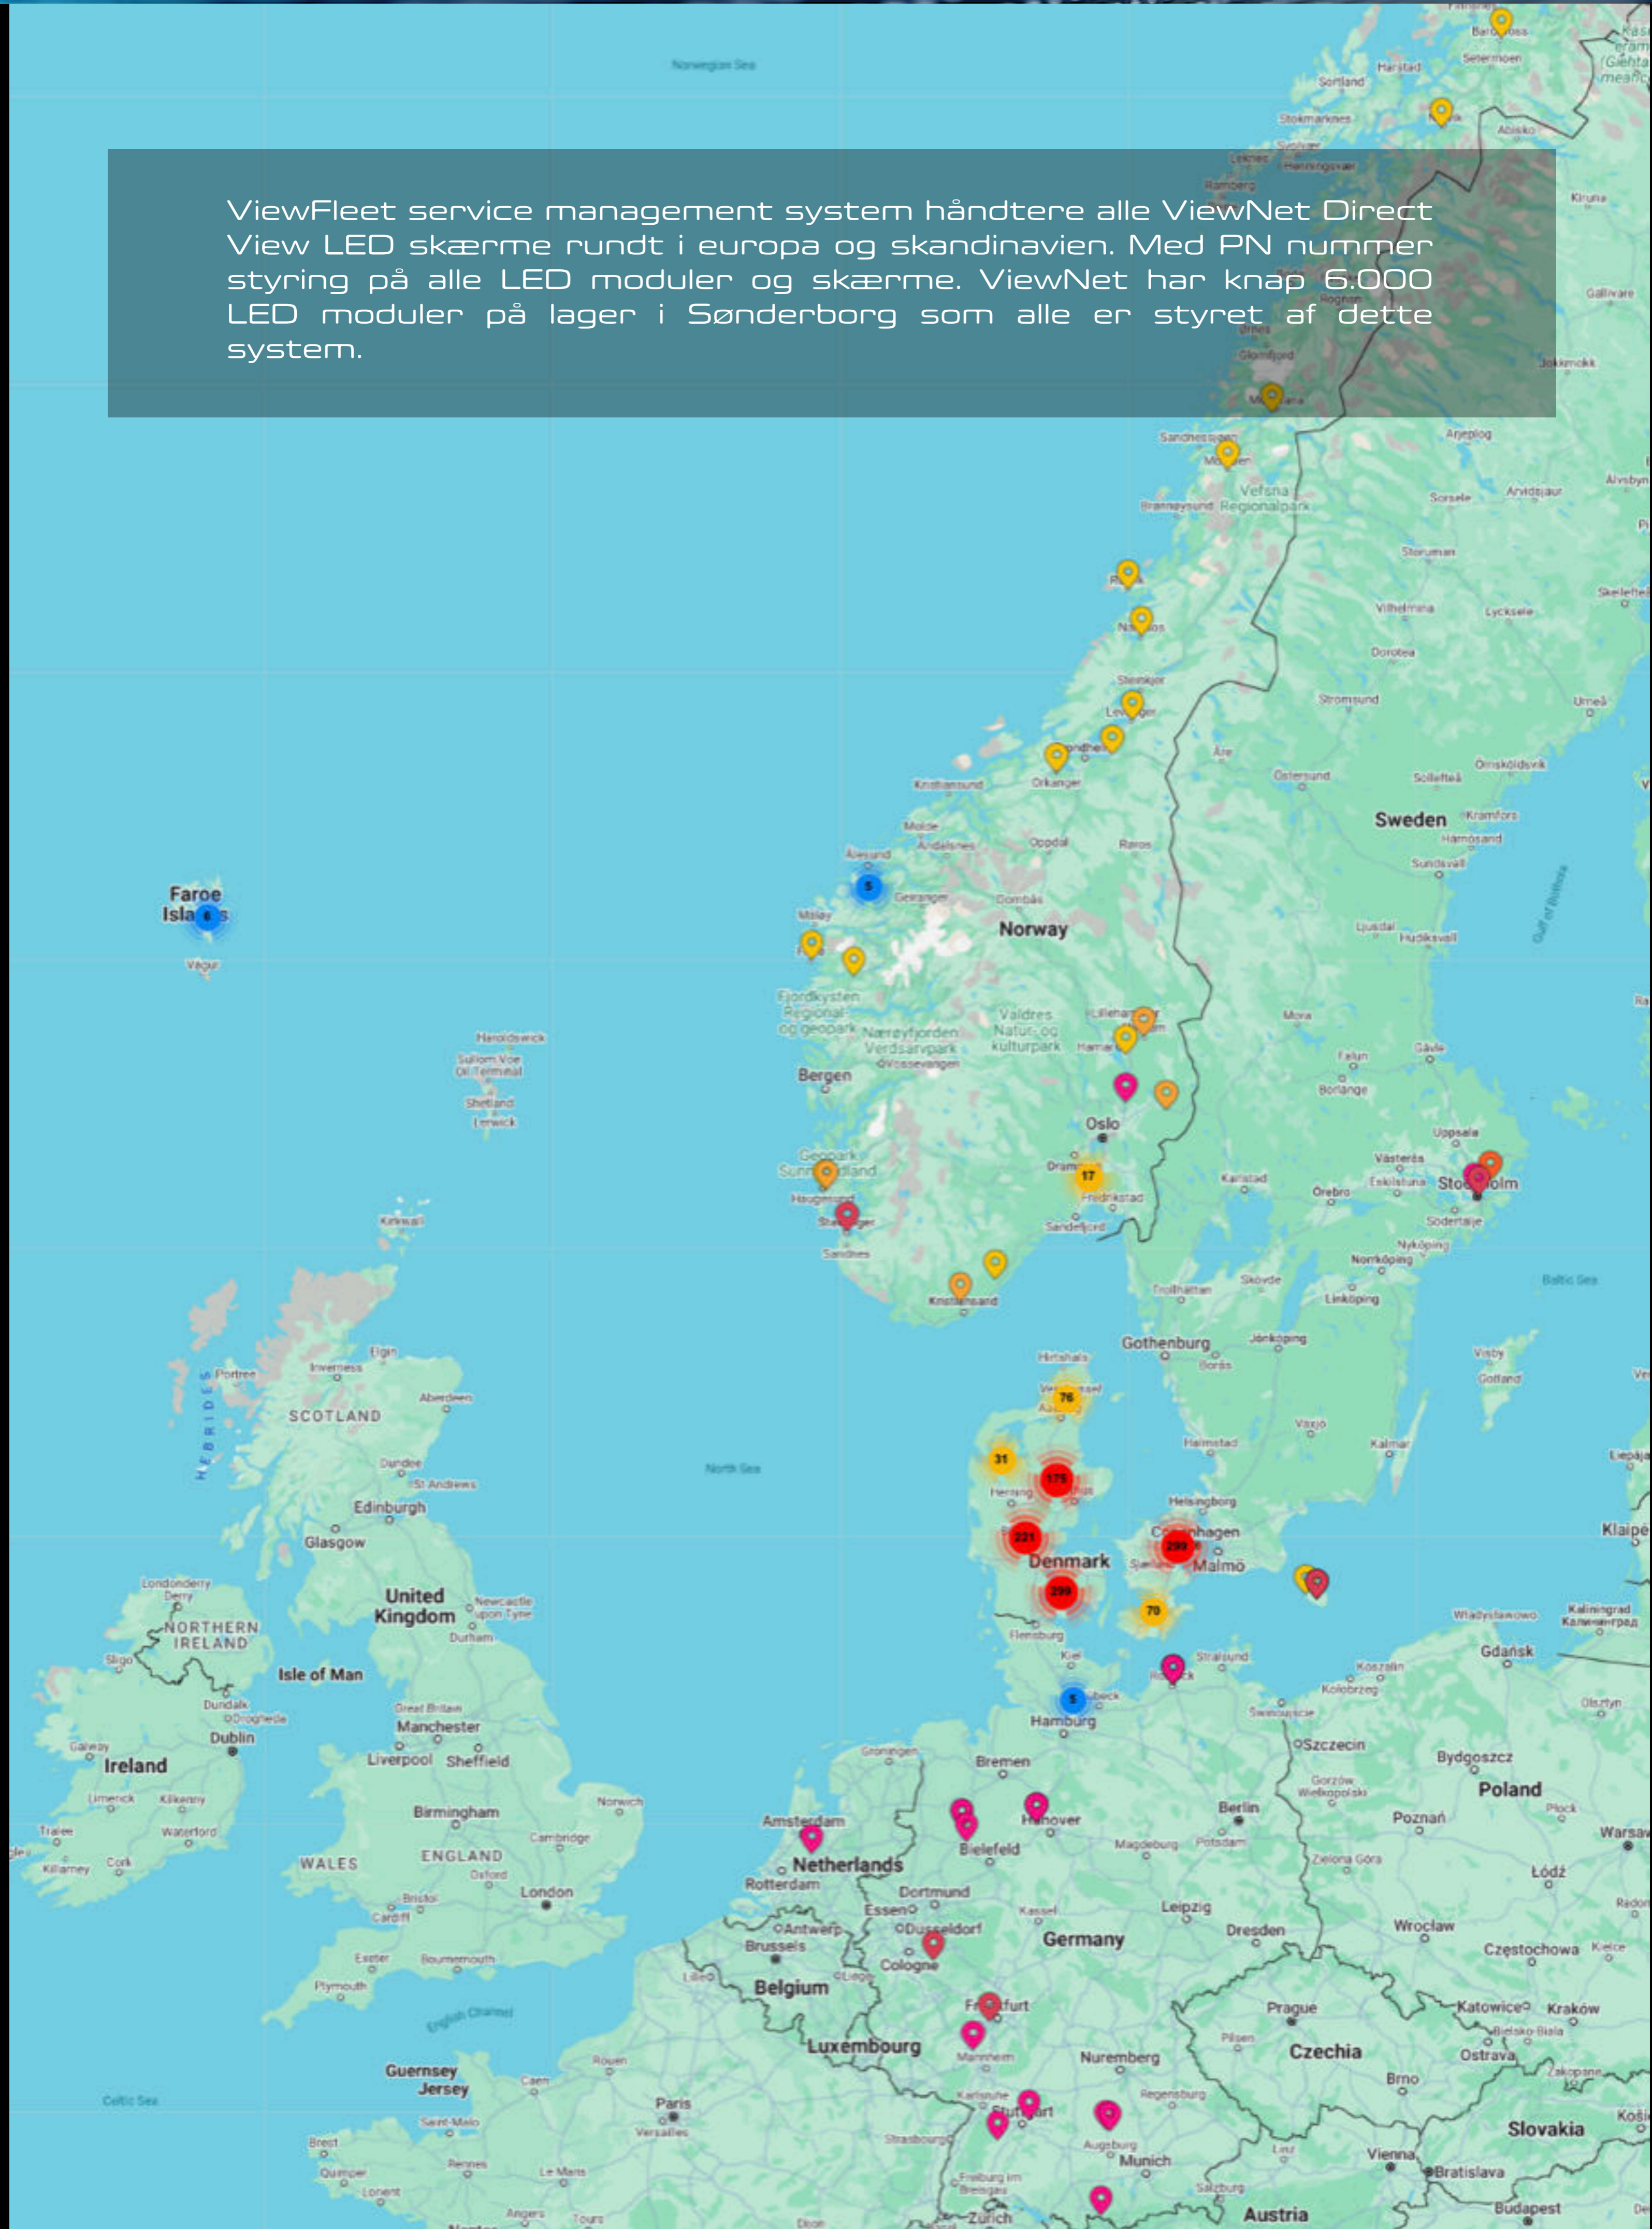

ViewFleet

Service Manage System

ViewNet RMA service management system med online kunde login så kunden selv kan følge med på servicestatus og drift på deres respektive skærme.

ViewFleet service management system håndtere alle ViewNet Direct View LED skærme rundt i europa og skandinavien. Med PN nummer styring på alle LED moduler og skærme. ViewNet har knap 6.000 LED moduler på lager i Sønderborg som alle er styret af dette system.