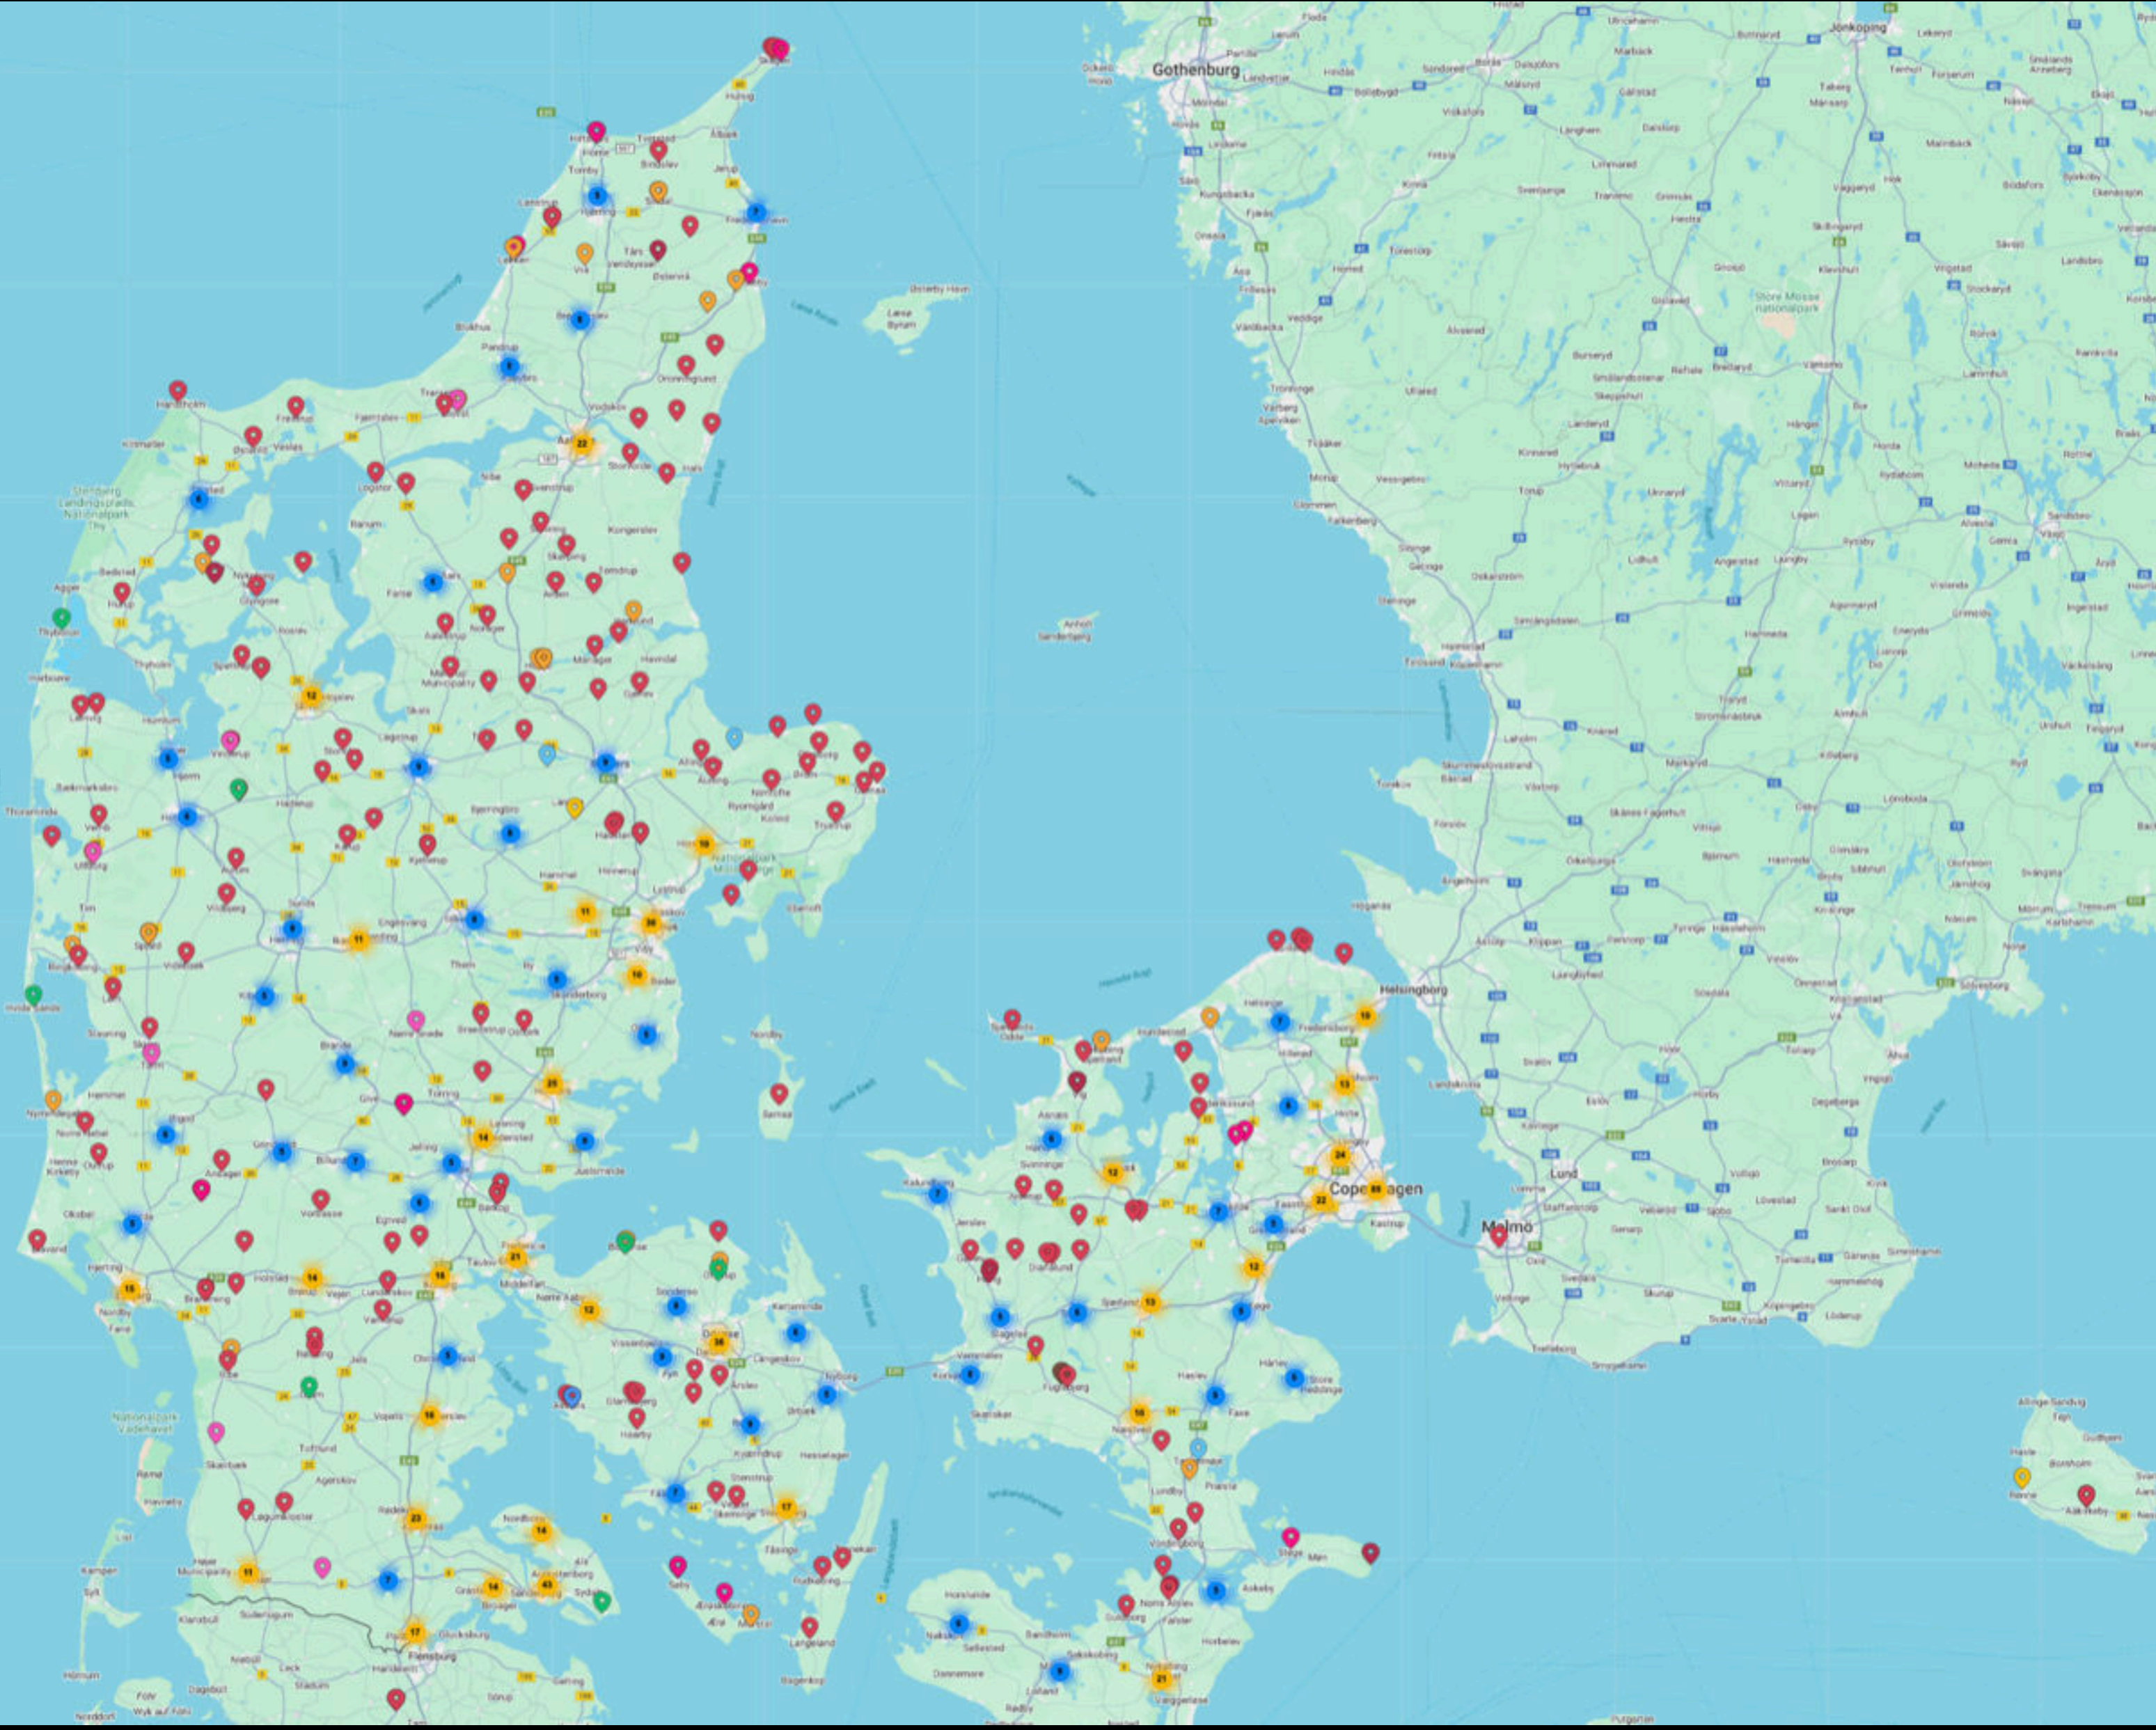

ViewFleet

Service Manage System

ViewNet RMA service management system med online kunde login så kunden selv kan følge med på servicestatus og drift på deres respektive skærme.

ViewFleet service management system håndtere alle ViewNet Direct View LED skærme rundt i europa og skandinavien. Med PN nummer styring på alle LED moduler og skærme. ViewNet har knap 6.000 LED moduler på lager i Sønderborg som alle er styret af dette system.