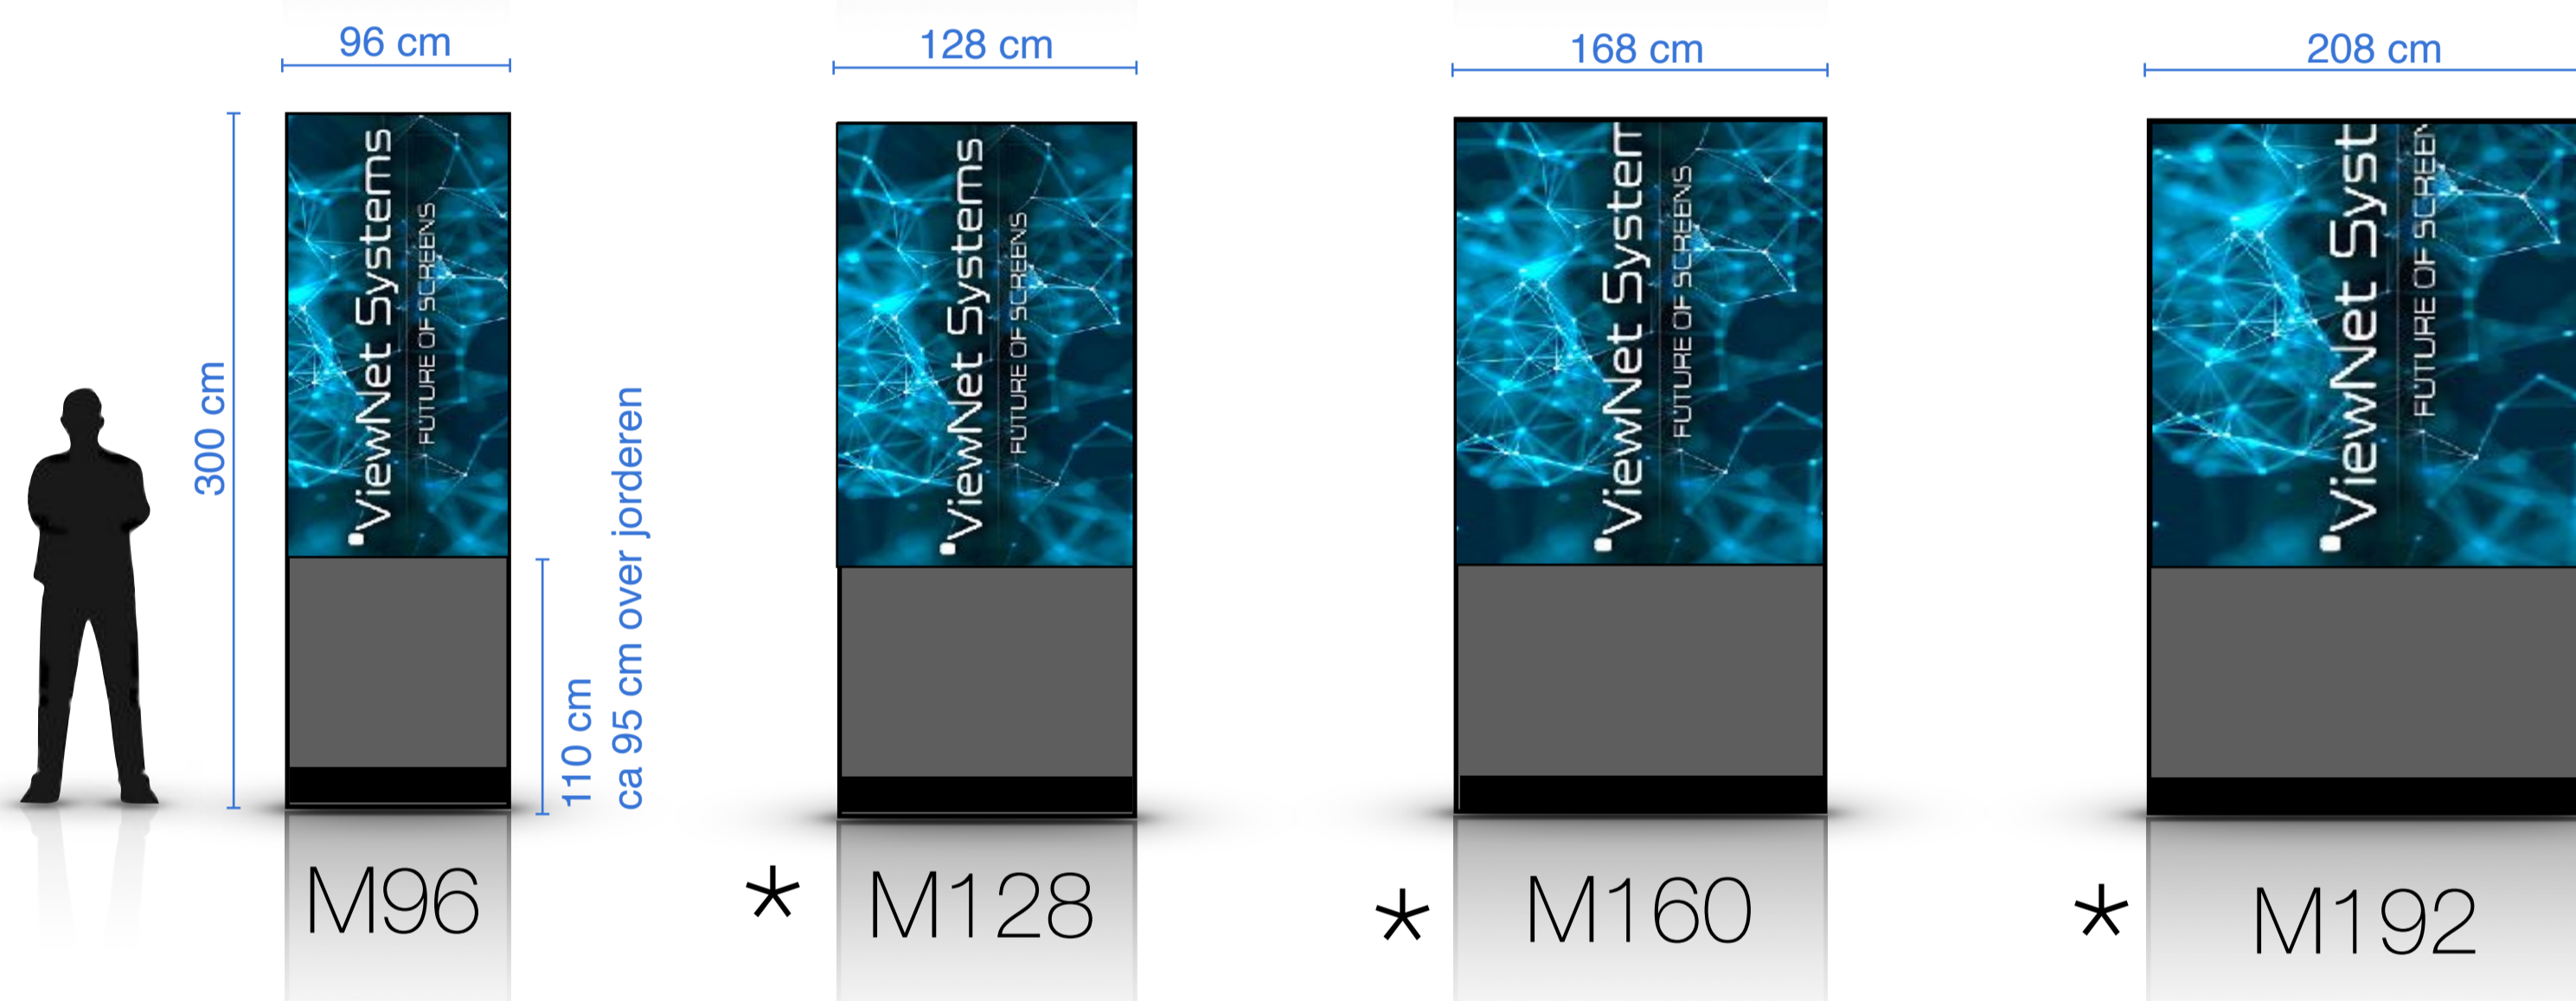

128cm skærmhøjde
200cm totalhøjde

4,0 back
5,0 back

S:

160cm skærmhøjde
270cm totalhøjde

4,0 back
5,0 back
6,7 front

M:

192cm skærmhøjde
300cm totalhøjde

4,0 back
5,0 back
6,7 front

L:

256cm skærmhøjde
400cm totalhøjde

5,0 back
6,7 front

XL:

288cm skærmhøjde
500cm totalhøjde

5,0 back
6,7 front

* Favorit modeller

Pylon oversigt:

Aktiv skærbredde:

96cm

128cm

160cm

192cm

Pitch

XS:

128cm skærmhøjde
200cm totalhøjde

256cm skærmhøjde
400cm totalhøjde

5,0 back
6,7 front

XL:

288cm skærmhøjde
500cm totalhøjde

5,0 back
6,7 front

* Favorit modeller