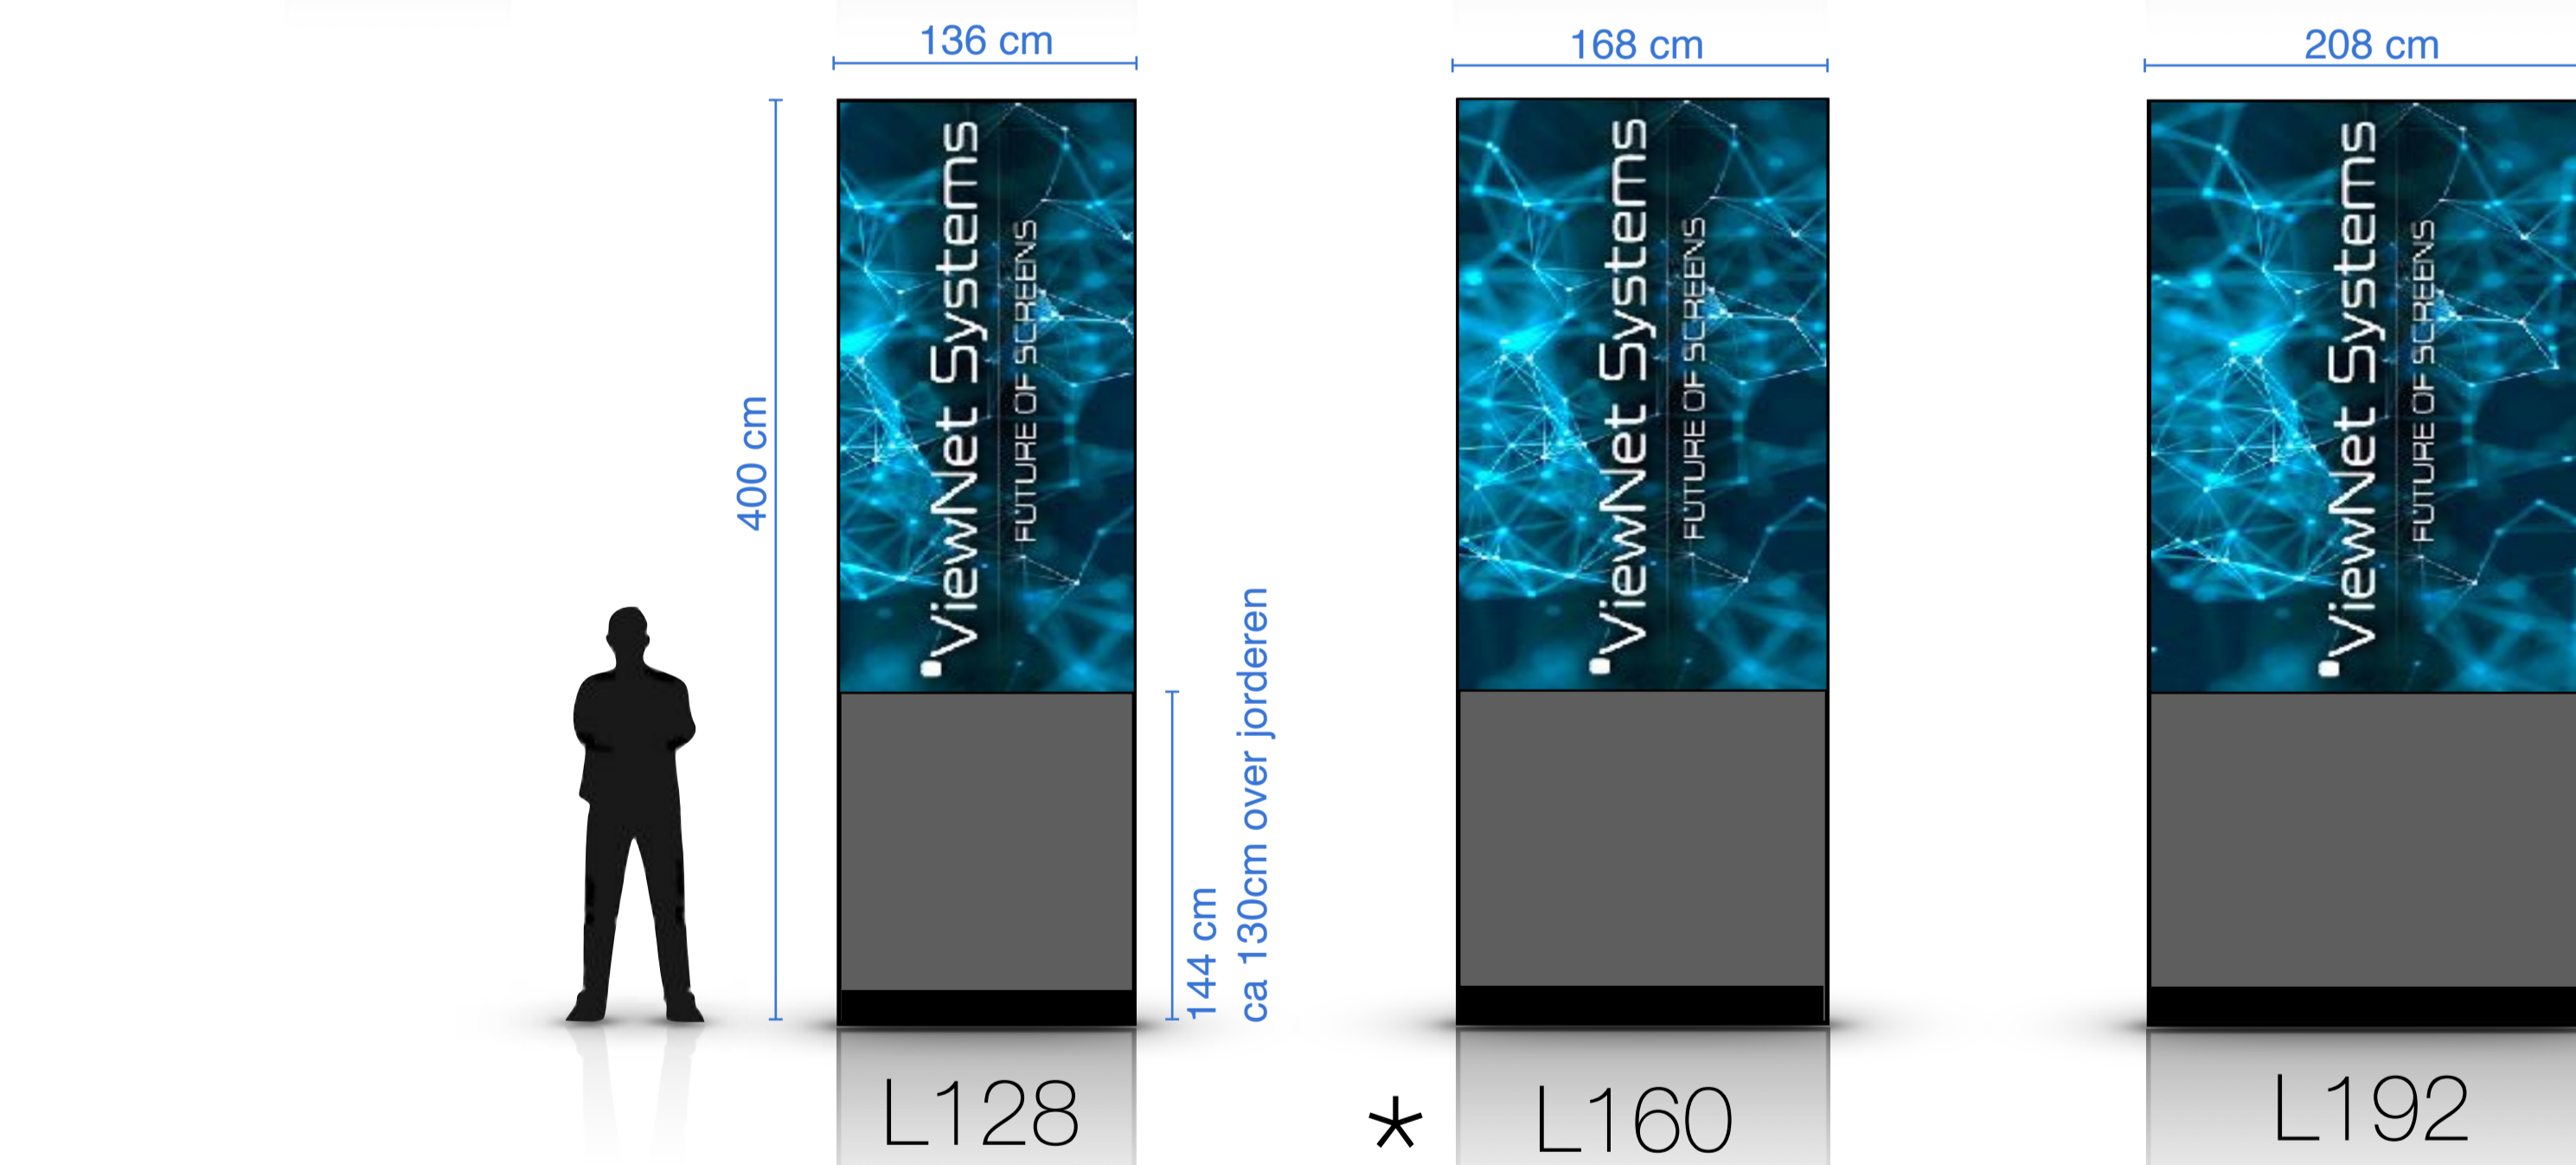

128cm skærmhøjde
200cm totalhøjde

4,0 back
5,0 back

S:

160cm skærmhøjde
270cm totalhøjde

4,0 back
5,0 back
6,7 front

M:

192cm skærmhøjde
300cm totalhøjde

4,0 back
5,0 back
6,7 front

L:

256cm skærmhøjde
400cm totalhøjde

5,0 back
6,7 front

XL:

288cm skærmhøjde
500cm totalhøjde

5,0 back
6,7 front

* Favorit modeller

Pylon oversigt:

Aktiv skærbredde:

96cm

128cm

160cm

192cm

Pitch

XS:

128cm skærmhøjde
200cm totalhøjde

256cm skærmhøjde
400cm totalhøjde

5,0 back
6,7 front

XL:

288cm skærmhøjde
500cm totalhøjde

5,0 back
6,7 front

* Favorit modeller