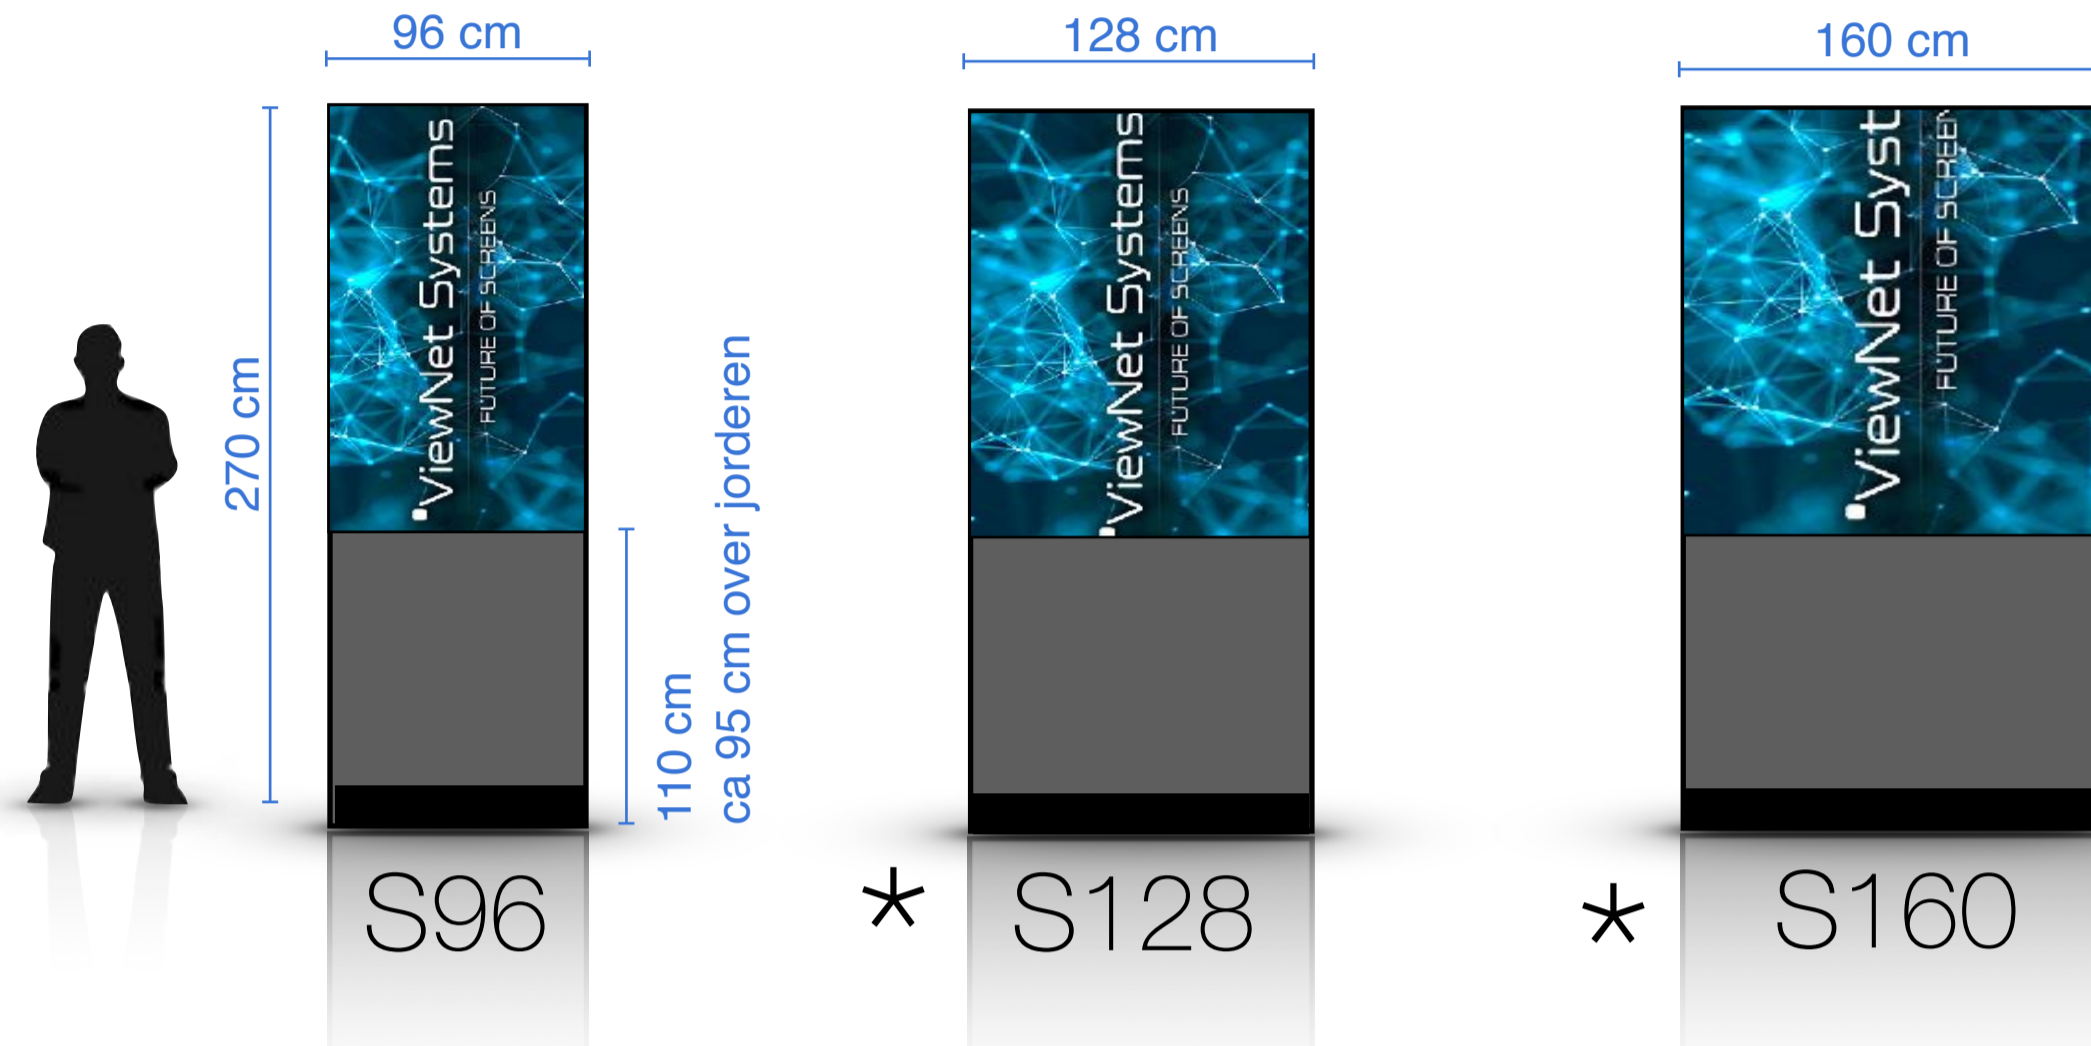

128cm skærmhøjde
200cm totalhøjde

4,0 back
5,0 back

S:

160cm skærmhøjde
270cm totalhøjde

4,0 back
5,0 back
6,7 front

M:

192cm skærmhøjde
300cm totalhøjde

4,0 back
5,0 back
6,7 front

L:

256cm skærmhøjde
400cm totalhøjde

5,0 back
6,7 front

XL:

288cm skærmhøjde
500cm totalhøjde

5,0 back
6,7 front

* Favorit modeller

Pylon oversigt:

Aktiv skærbredde:

96cm

128cm

160cm

192cm

Pitch

XS:

128cm skærmhøjde
200cm totalhøjde

256cm skærmhøjde
400cm totalhøjde

5,0 back
6,7 front

XL:

288cm skærmhøjde
500cm totalhøjde

5,0 back
6,7 front

* Favorit modeller