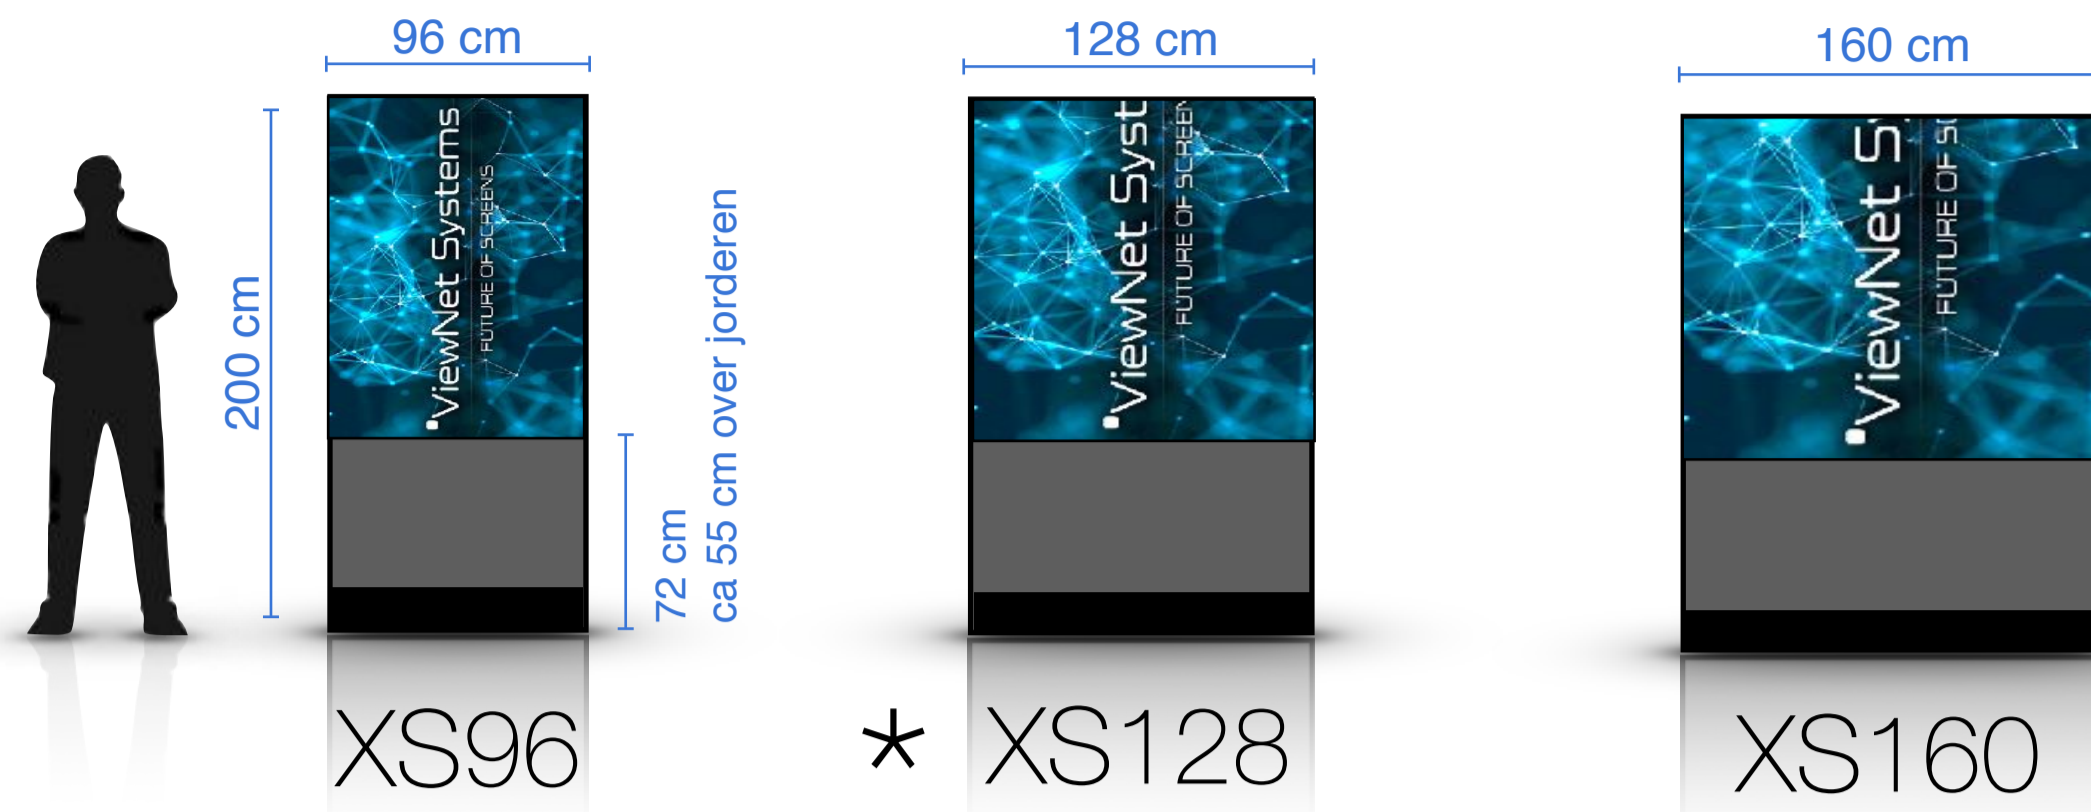

128cm skærmhøjde
200cm totalhøjde

4,0 back
5,0 back

S:

160cm skærmhøjde
270cm totalhøjde

4,0 back
5,0 back
6,7 front

M:

192cm skærmhøjde
300cm totalhøjde

4,0 back
5,0 back
6,7 front

L:

256cm skærmhøjde
400cm totalhøjde

5,0 back
6,7 front

XL:

288cm skærmhøjde
500cm totalhøjde

5,0 back
6,7 front

* Favorit modeller

Pylon oversigt:

Aktiv skærbredde:

96cm

128cm

160cm

192cm

Pitch

XS:

128cm skærmhøjde
200cm totalhøjde

256cm skærmhøjde
400cm totalhøjde

5,0 back
6,7 front

XL:

288cm skærmhøjde
500cm totalhøjde

5,0 back
6,7 front

* Favorit modeller