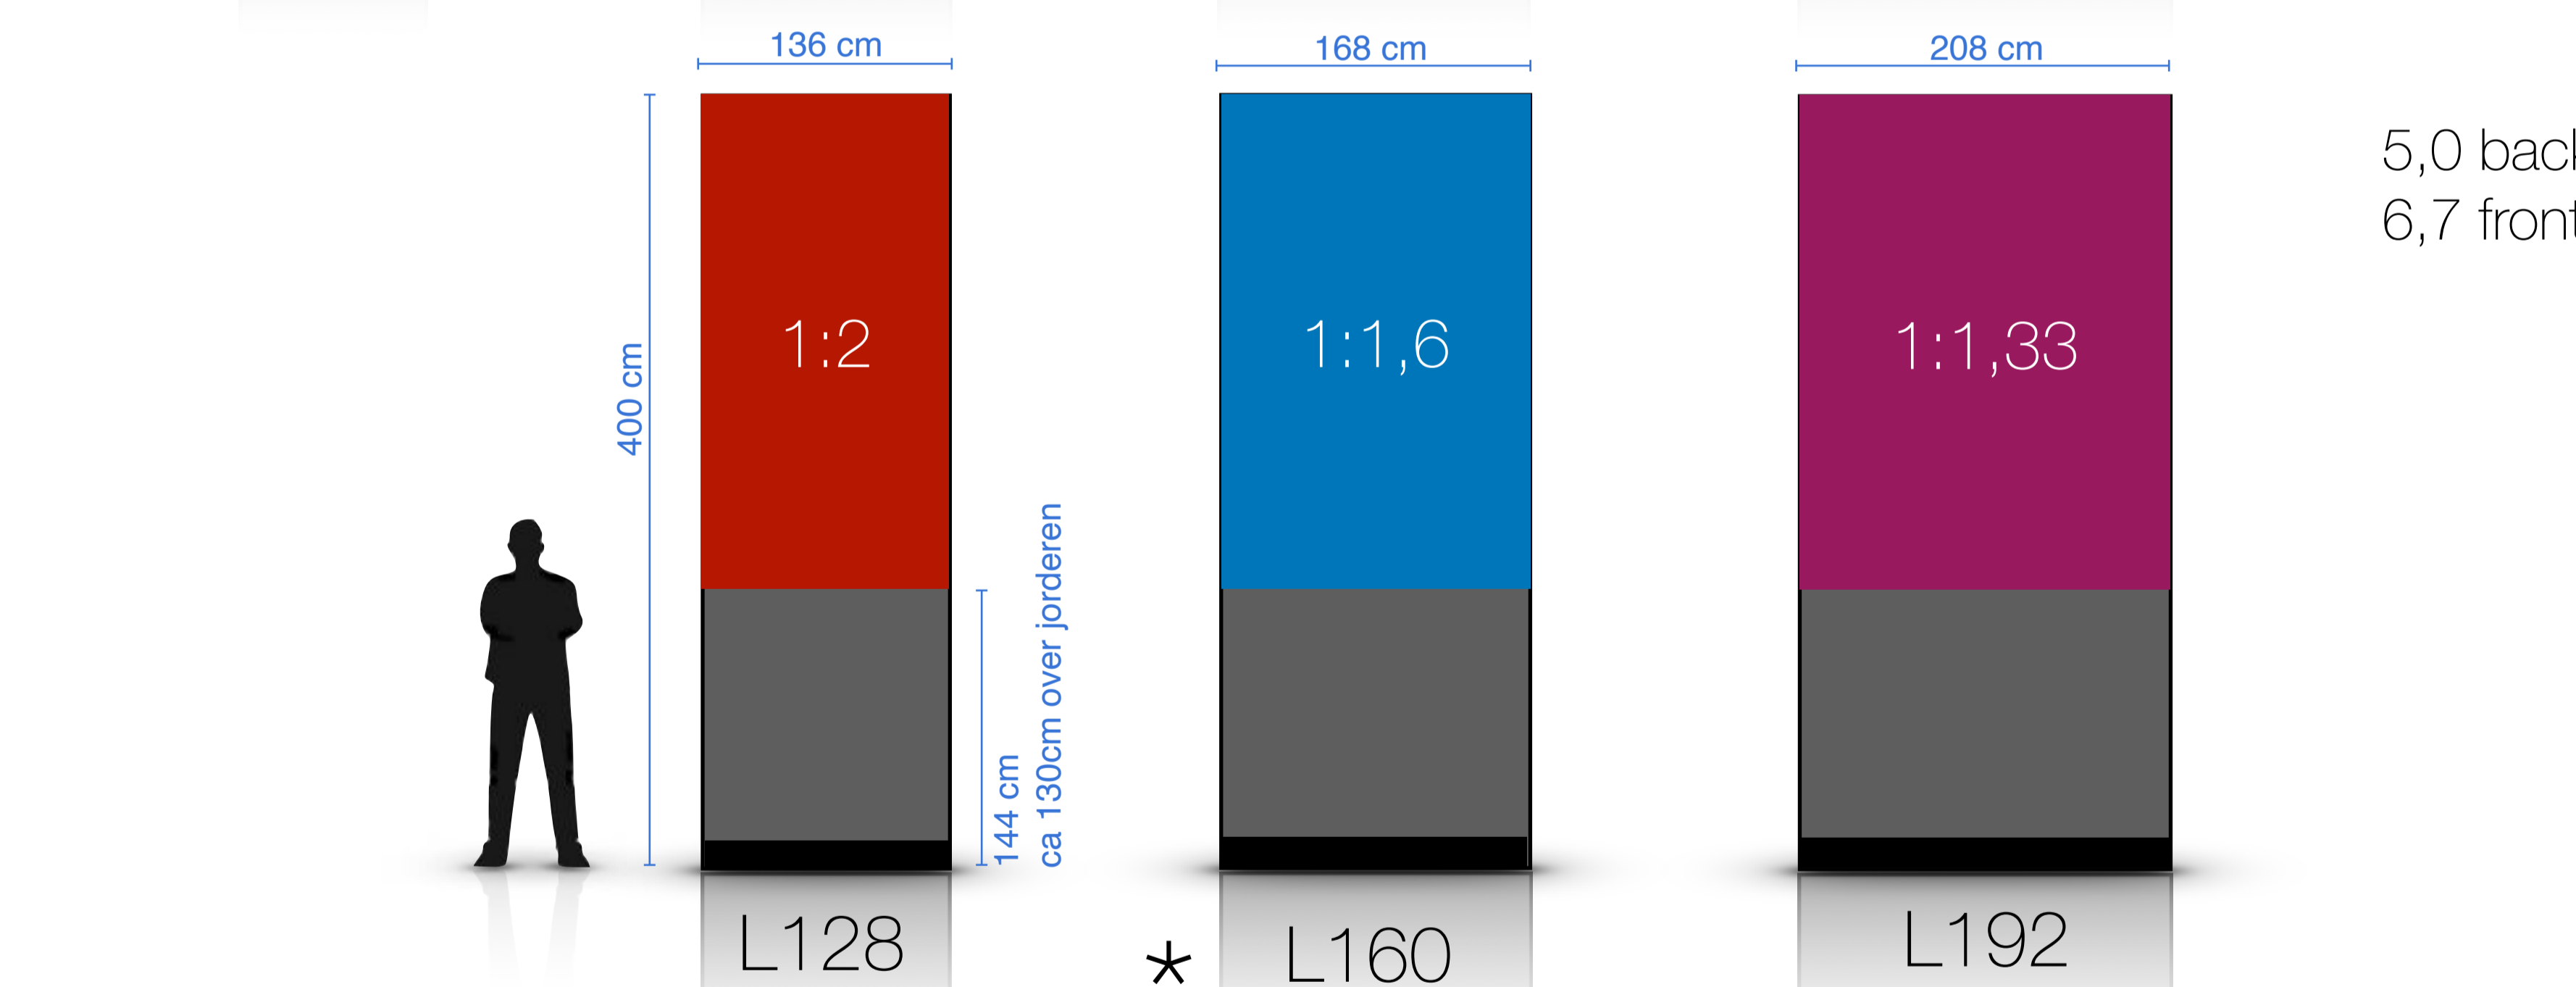

L:

256cm skærmhøjde
400cm totalhøjde

5,0 back
6,7 front

XL:

288cm skærmhøjde
500cm totalhøjde

5,0 back
6,7 front

* Favorit modeller

Pylon oversigt:

Aktiv skærbredde:

96cm

128cm

160cm

192cm

Pitch

XS:

128cm skærmhøjde
200cm totalhøjde

4,0 back
5,0 back

S:

160cm skærmhøjde
270cm totalhøjde

4,0 back
5,0 back
6,7 front

M:

192cm skærmhøjde
300cm totalhøjde

4,0 back
5,0 back
6,7 front

L:

256cm skærmhøjde
400cm totalhøjde

5,0 back
6,7 front

XL:

288cm skærmhøjde
500cm totalhøjde

5,0 back
6,7 front

* Favorit modeller