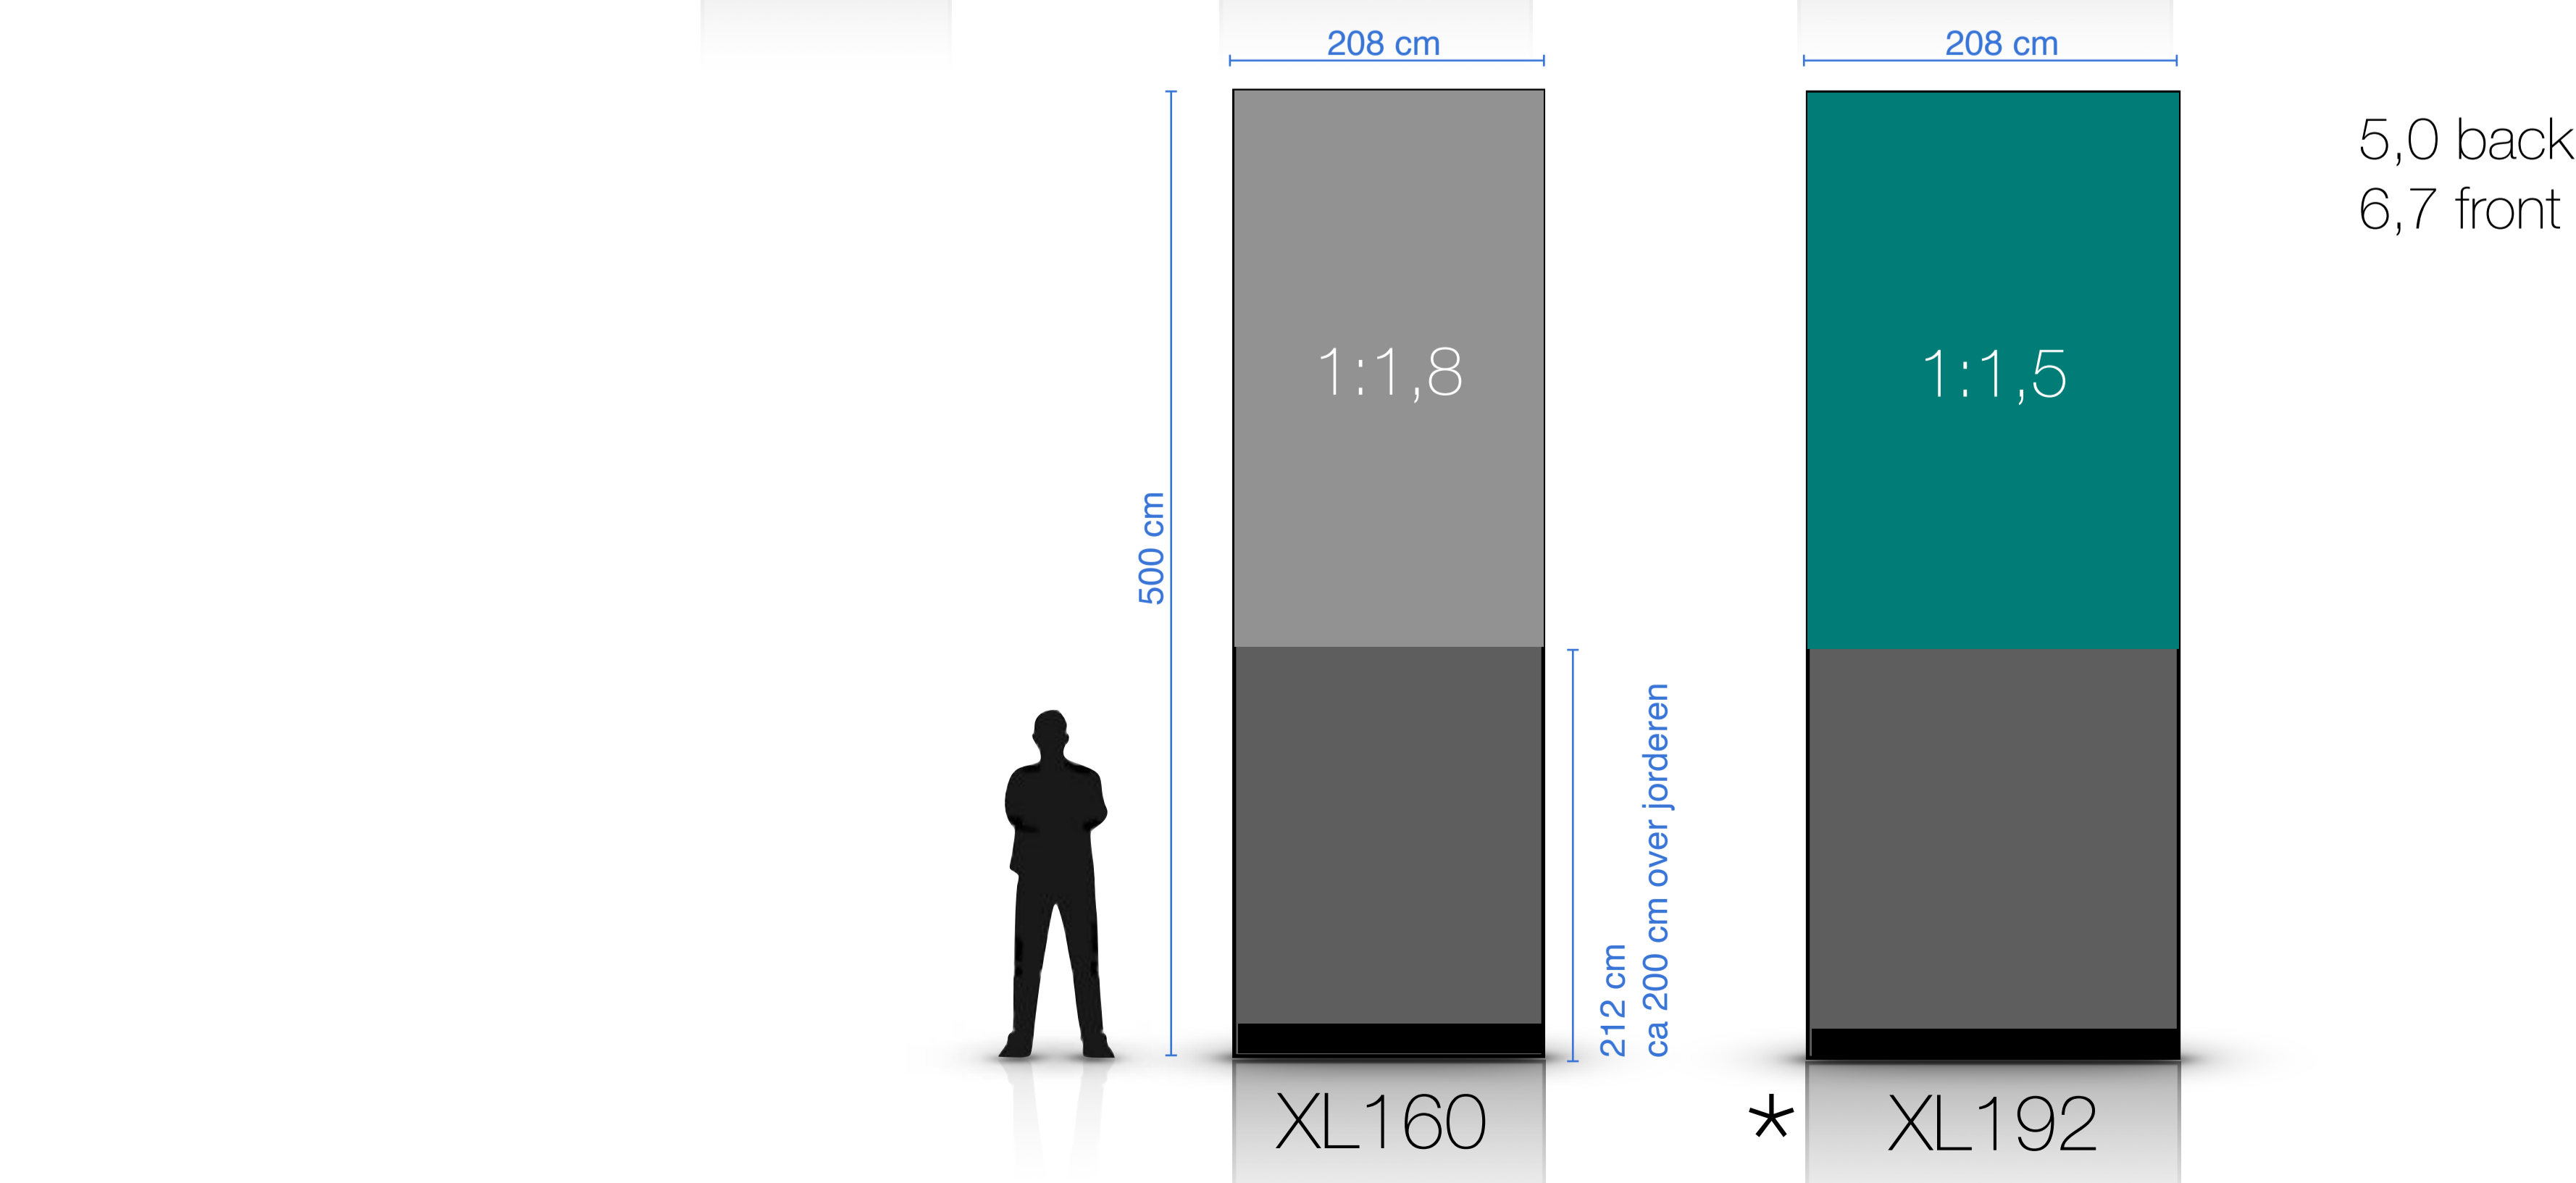

128cm skærmhøjde
200cm totalhøjde

4,0 back
5,0 back

S:

160cm skærmhøjde
270cm totalhøjde

4,0 back
5,0 back
6,7 front

M:

192cm skærmhøjde
300cm totalhøjde

4,0 back
5,0 back
6,7 front

Aktiv skærbredde:

96cm

128cm

160cm

192cm

Pitch

XS:

128cm skærmhøjde
200cm totalhøjde

4,0 back
5,0 back

S:

160cm skærmhøjde
270cm totalhøjde

4,0 back
5,0 back
6,7 front

M:

192cm skærmhøjde
300cm totalhøjde

4,0 back
5,0 back
6,7 front

L:

256cm skærmhøjde
400cm totalhøjde

5,0 back
6,7 front

XL:

288cm skærmhøjde
500cm totalhøjde

5,0 back
6,7 front

* Favorit modeller