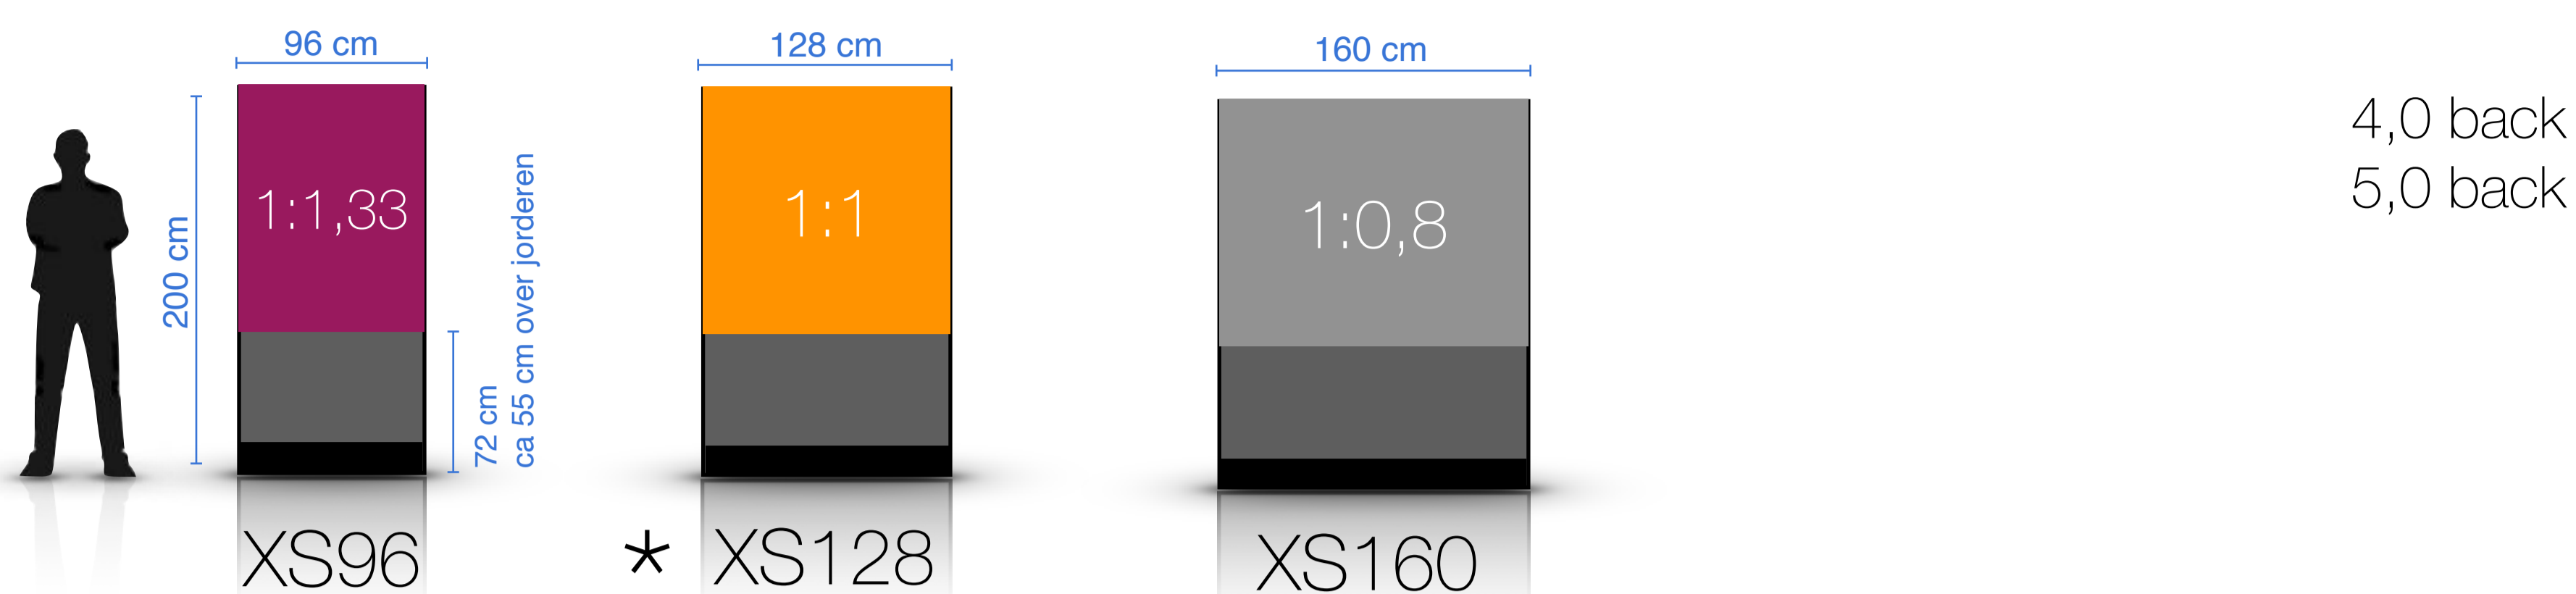

L:

256cm skærmhøjde
400cm totalhøjde

5,0 back
6,7 front

XL:

288cm skærmhøjde
500cm totalhøjde

5,0 back
6,7 front

* Favorit modeller

Pylon oversigt:

Aktiv skærbredde:

96cm

128cm

160cm

192cm

Pitch

XS:

128cm skærmhøjde
200cm totalhøjde

4,0 back
5,0 back

S:

160cm skærmhøjde
270cm totalhøjde

4,0 back
5,0 back
6,7 front

M:

192cm skærmhøjde
300cm totalhøjde

4,0 back
5,0 back
6,7 front

L:

256cm skærmhøjde
400cm totalhøjde

5,0 back
6,7 front

XL:

288cm skærmhøjde
500cm totalhøjde

5,0 back
6,7 front

* Favorit modeller