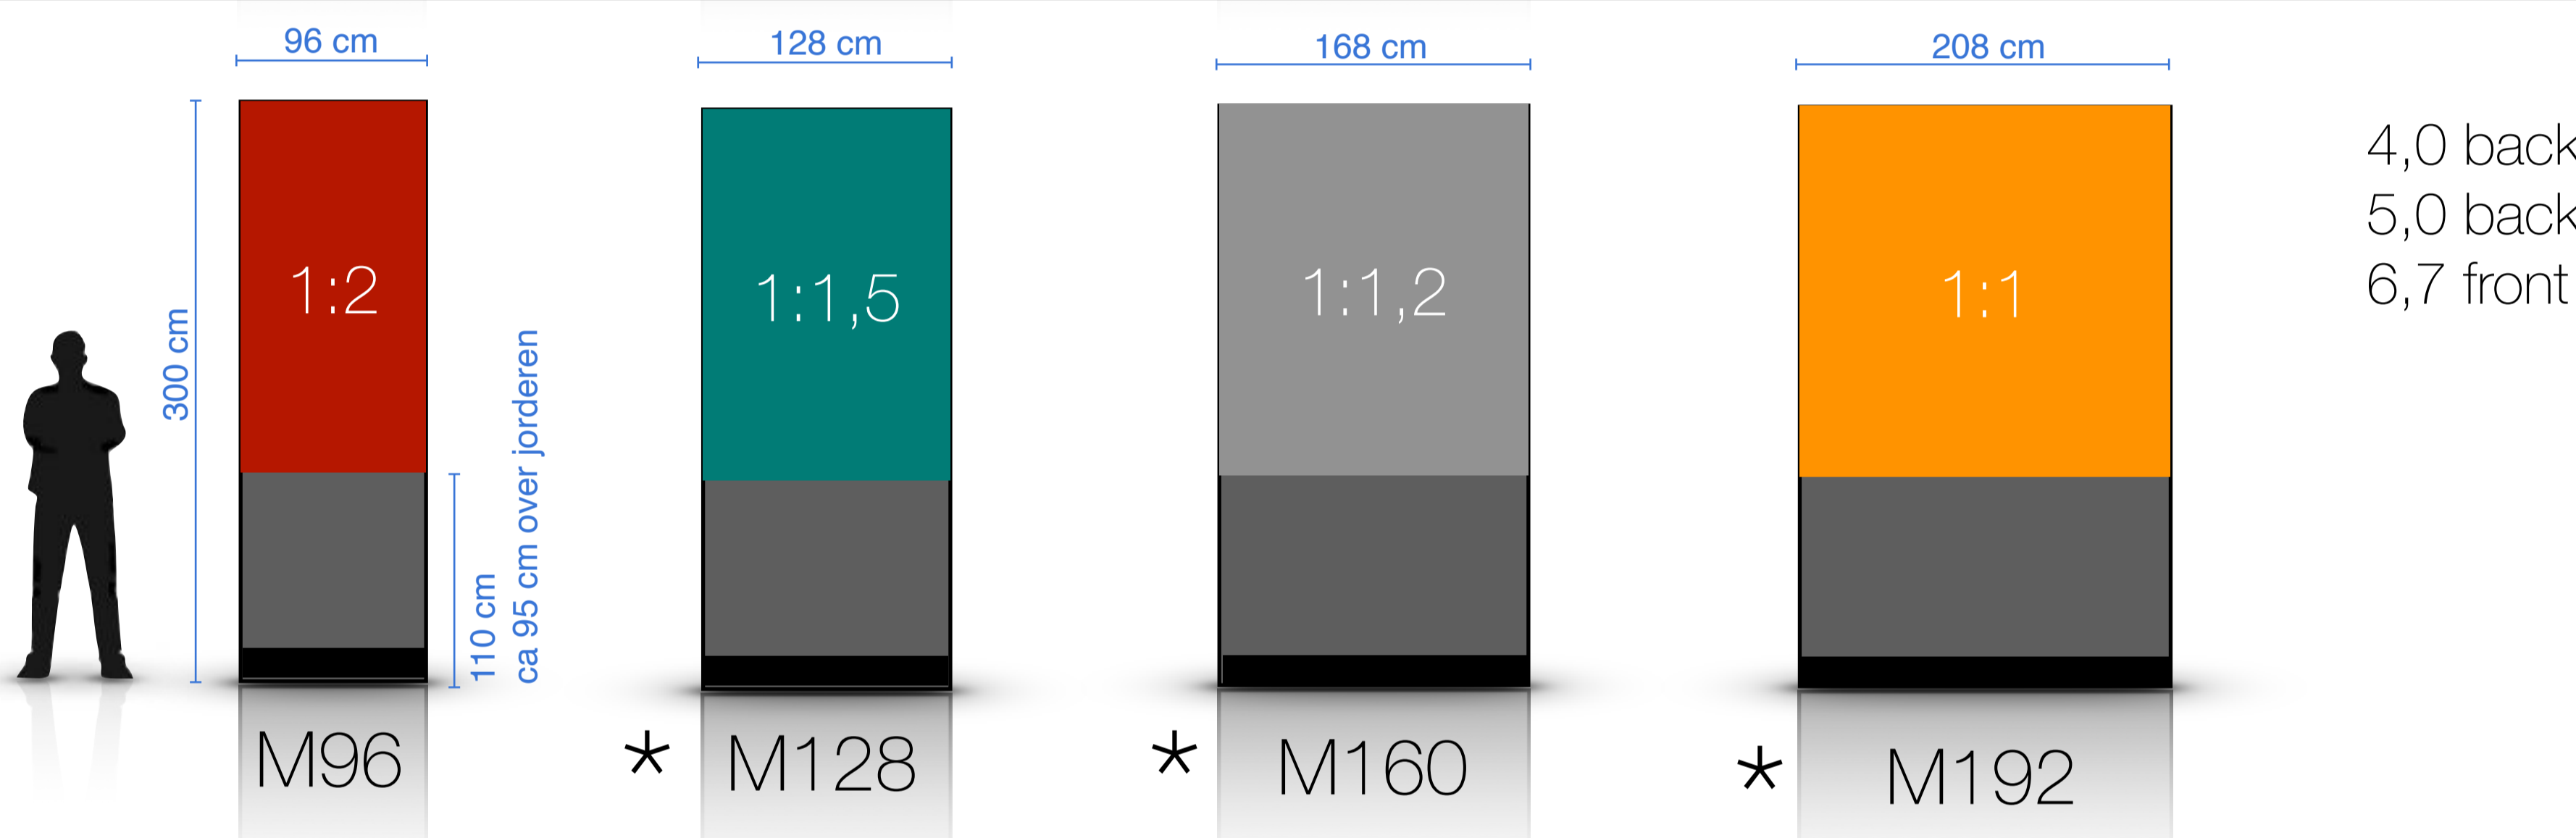

128cm skærmhøjde
200cm totalhøjde

4,0 back
5,0 back

S:

160cm skærmhøjde
270cm totalhøjde

4,0 back
5,0 back
6,7 front

M:

192cm skærmhøjde
300cm totalhøjde

4,0 back
5,0 back
6,7 front

Aktiv skærbredde:

96cm

128cm

160cm

192cm

Pitch

XS:

128cm skærmhøjde
200cm totalhøjde

4,0 back
5,0 back

S:

160cm skærmhøjde
270cm totalhøjde

4,0 back
5,0 back
6,7 front

M:

192cm skærmhøjde
300cm totalhøjde

4,0 back
5,0 back
6,7 front

L:

256cm skærmhøjde
400cm totalhøjde

5,0 back
6,7 front

XL:

288cm skærmhøjde
500cm totalhøjde

5,0 back
6,7 front

* Favorit modeller