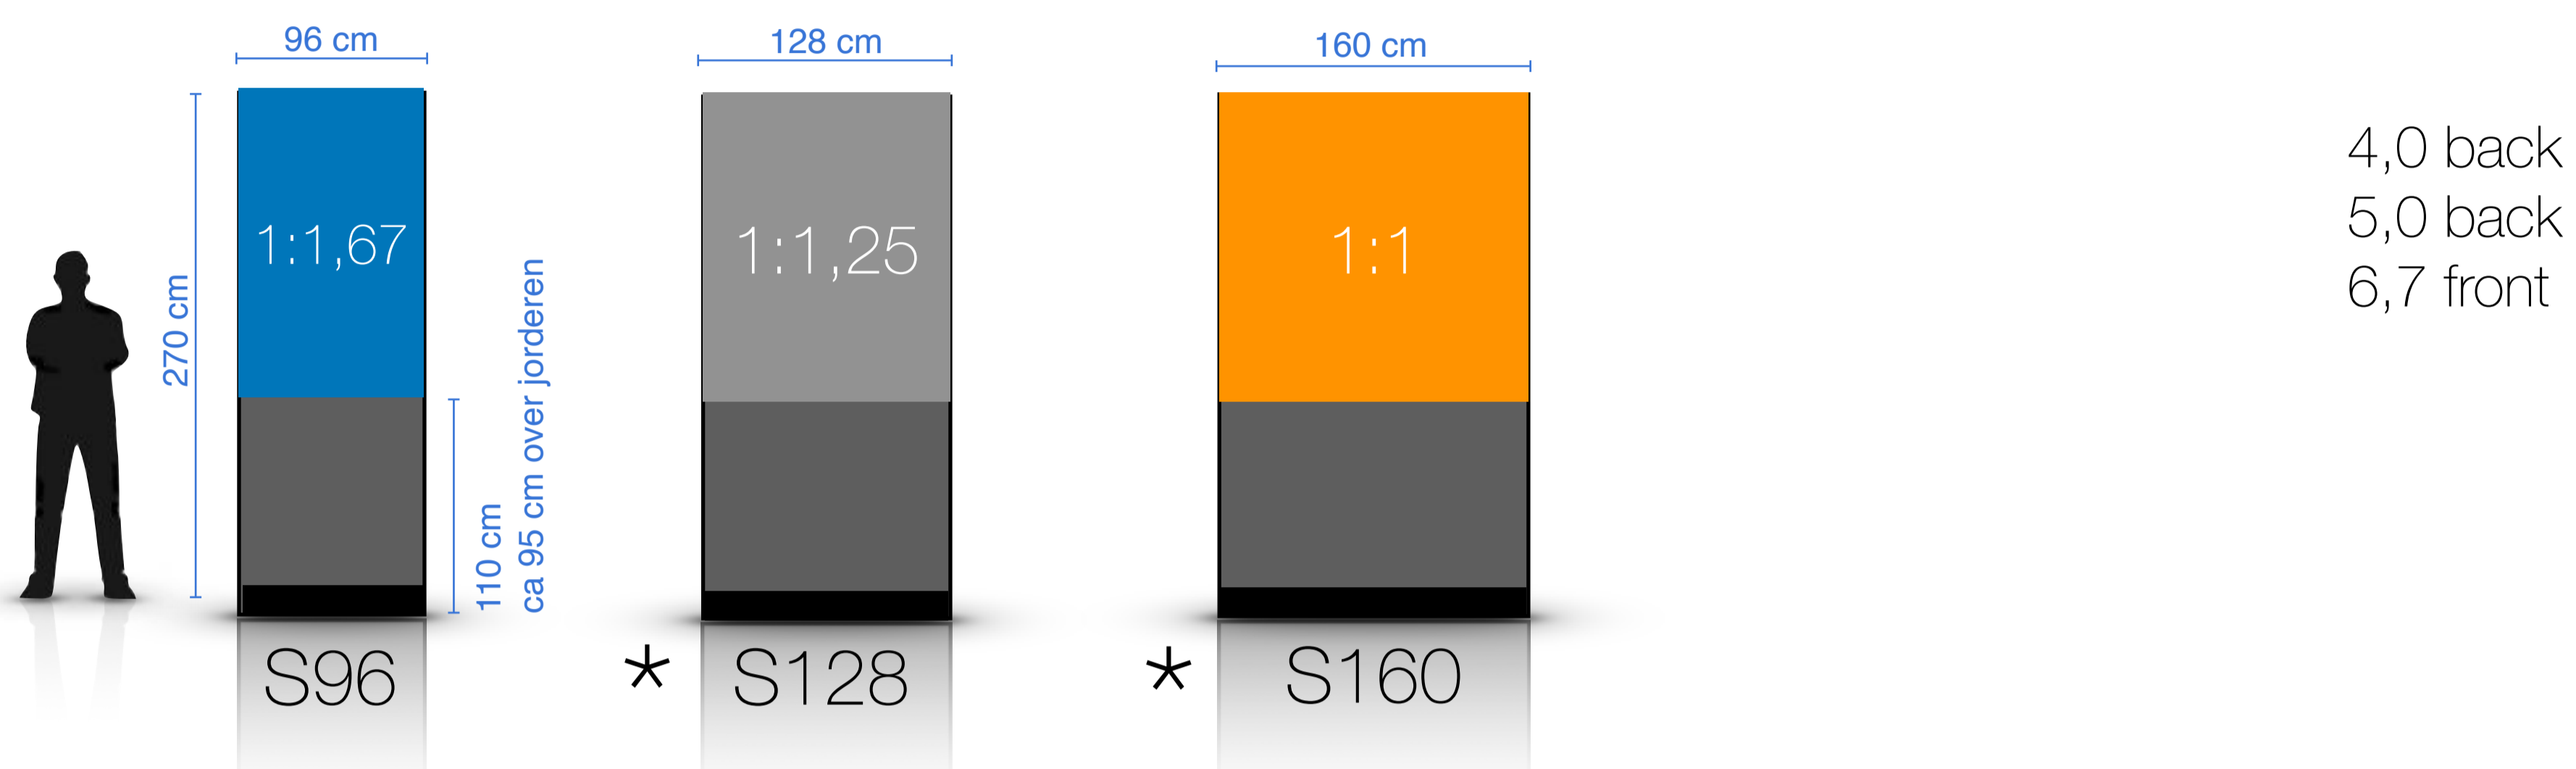

L:

256cm skærmhøjde
400cm totalhøjde

5,0 back
6,7 front

XL:

288cm skærmhøjde
500cm totalhøjde

5,0 back
6,7 front

* Favorit modeller

Pylon oversigt:

Aktiv skærbredde:

96cm

128cm

160cm

192cm

Pitch

XS:

128cm skærmhøjde
200cm totalhøjde

4,0 back
5,0 back

S:

160cm skærmhøjde
270cm totalhøjde

4,0 back
5,0 back
6,7 front

M:

192cm skærmhøjde
300cm totalhøjde

4,0 back
5,0 back
6,7 front

L:

256cm skærmhøjde
400cm totalhøjde

5,0 back
6,7 front

XL:

288cm skærmhøjde
500cm totalhøjde

5,0 back
6,7 front

* Favorit modeller