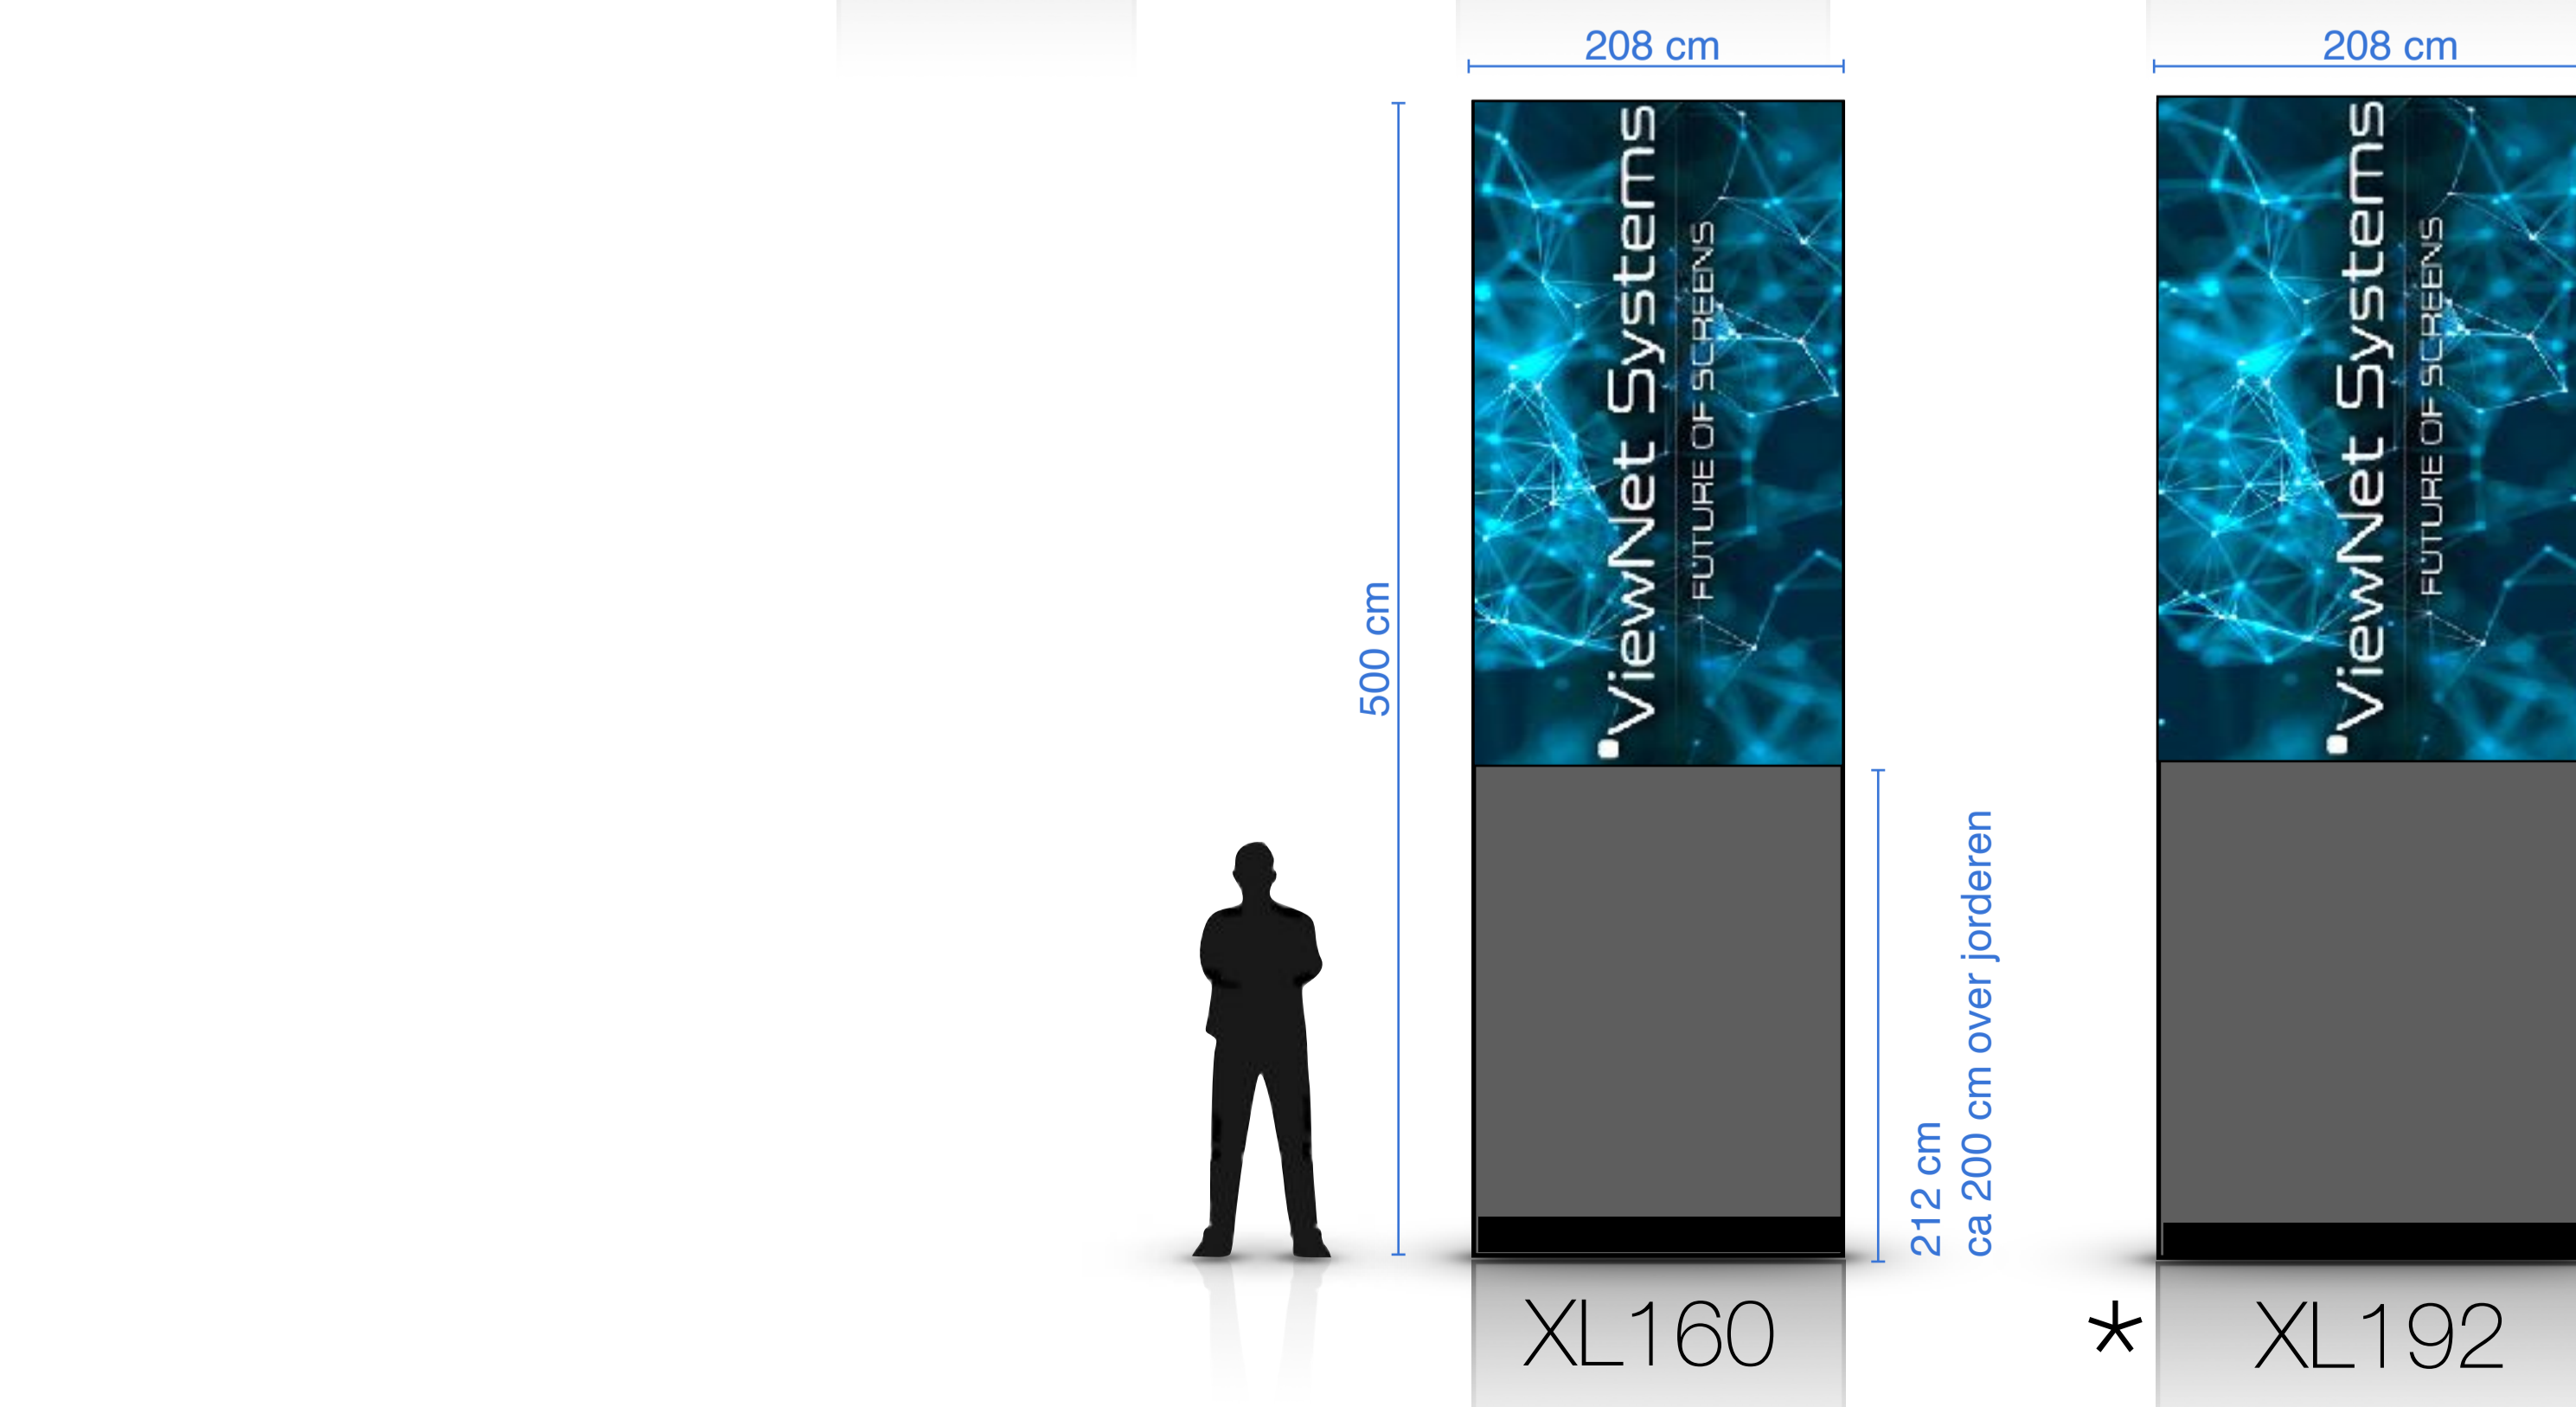

128cm skærmhøjde
200cm totalhøjde

4,0 back
5,0 back

S:

160cm skærmhøjde
270cm totalhøjde

4,0 back
5,0 back
6,7 front

M:

192cm skærmhøjde
300cm totalhøjde

4,0 back
5,0 back
6,7 front

L:

256cm skærmhøjde
400cm totalhøjde

5,0 back
6,7 front

XL:

288cm skærmhøjde
500cm totalhøjde

5,0 back
6,7 front

* Favorit modeller

Pylon oversigt:

Aktiv skærbredde:

96cm

128cm

160cm

192cm

Pitch

XS:

128cm skærmhøjde
200cm totalhøjde

256cm skærmhøjde
400cm totalhøjde

5,0 back
6,7 front

XL:

288cm skærmhøjde
500cm totalhøjde

5,0 back
6,7 front

* Favorit modeller